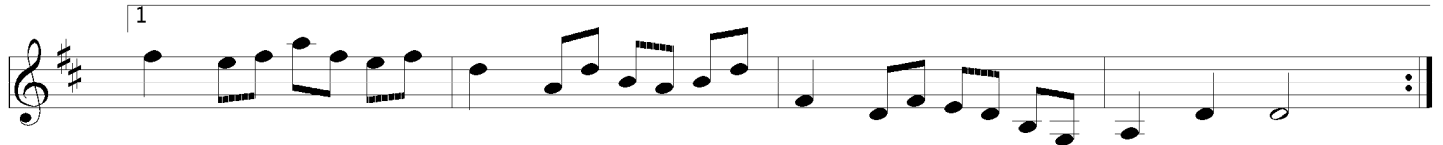

# The Doon-Hingin' Tie

Iain Peterson

♩ = 232

D A7 D7 G D Bm Em A7

D A7 D7 G D7 G D

D D7 G D Em A7

D D7 G D7 G D

D Bm A G D D7 G D